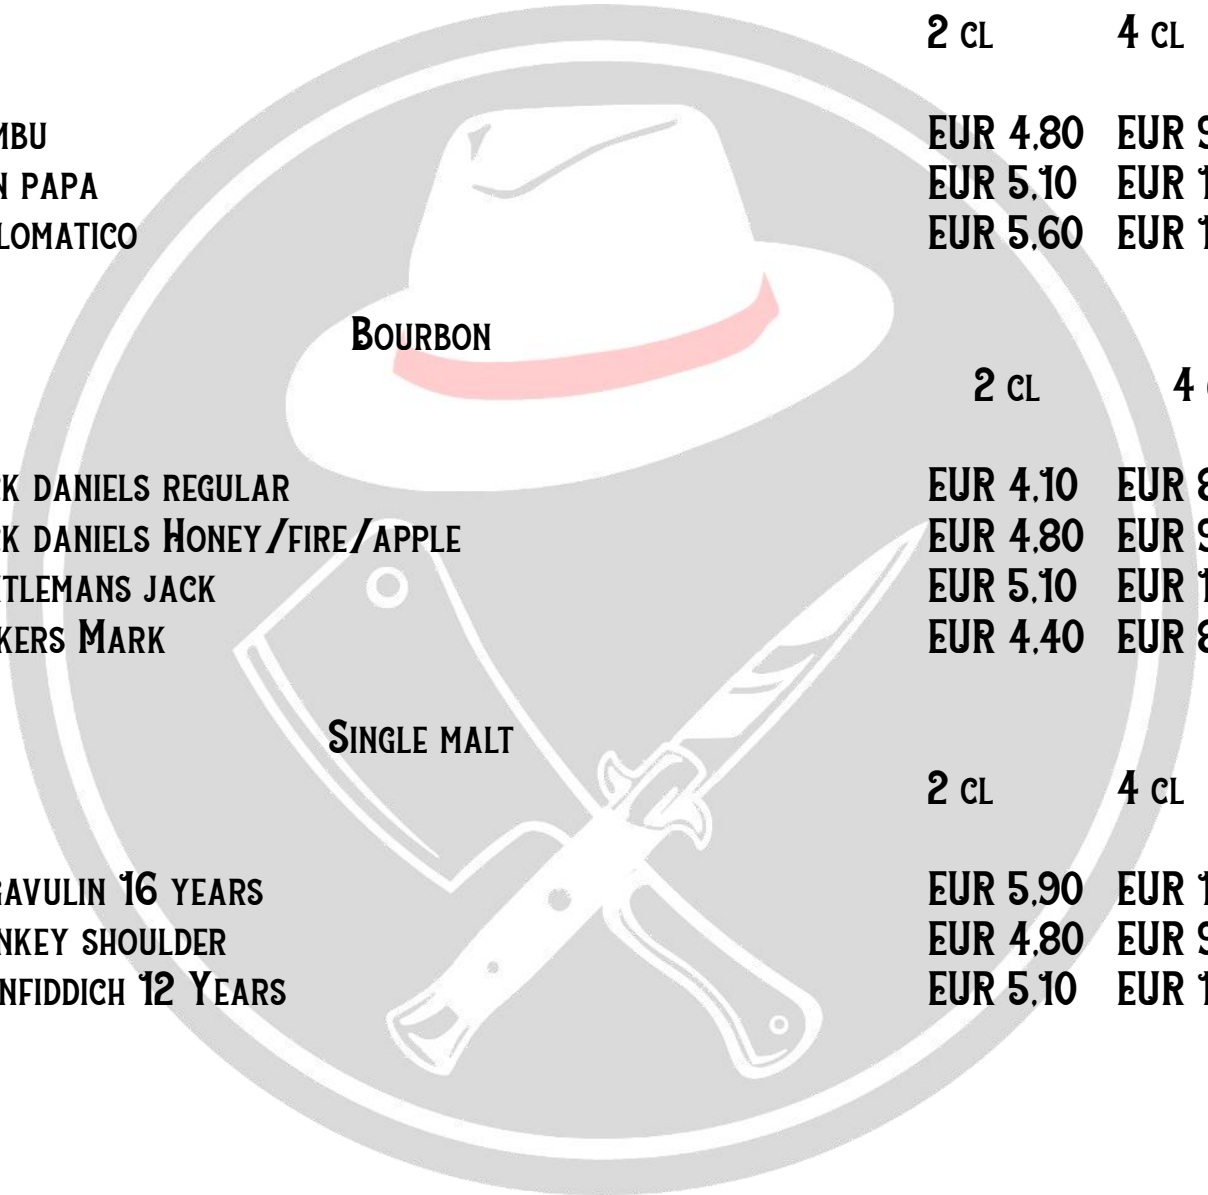

## BOURBON

2 cl

4 cl

JACK DANIELS REGULAR  
JACK DANIELS HONEY/FIRE/APPLE  
GENTLEMANS JACK  
MAKERS MARK

EUR 4.10 EUR 8.20  
EUR 4.80 EUR 9.60  
EUR 5.10 EUR 10.20  
EUR 4.40 EUR 8.80

## SINGLE MALT

2 cl

4 cl

LAGAVULIN 16 YEARS  
MONKEY SHOULDER  
GLENFIDDICH 12 YEARS

EUR 5.90 EUR 11.80  
EUR 4.80 EUR 9.60  
EUR 5.10 EUR 10.20