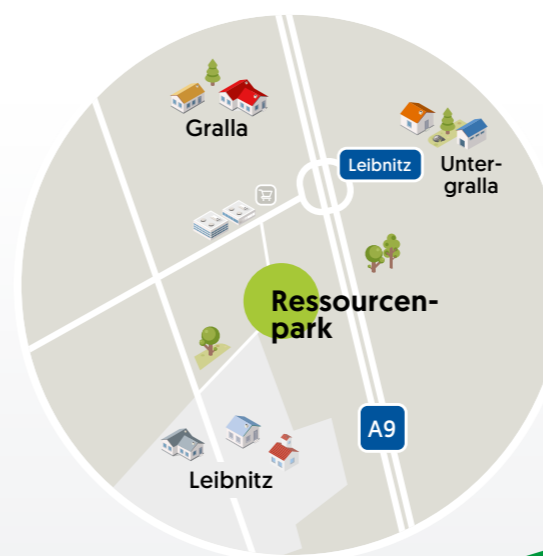

Fotos: Michaela Lorber | MAJOU

Standort: Ressourcenpark Leibnitz
8430 Leibnitz | Industriestrasse 1
Tel: 03452/761 66
E-Mail: aww.leibnitz@abfallwirtschaft.steiermark.at
www.abfallwirtschaft.steiermark.at/leibnitz
AWW Leibnitz

Öffnungszeiten

Kundenfreundliche Öffnungszeiten von Dienstagnachmittag bis Samstag

DI 13:00 – 17:00 Uhr
MI 8:00 – 12:00 | 13:00 – 17:00 Uhr
DO 8:00 – 12:00 | 13:00 – 17:00 Uhr
FR 7:00 – 12:00 | 13:00 – 19:00 Uhr
SA 8:00 – 12:00 Uhr

Faschingdienstag und Karsamstag geschlossen.

Aktuelle Informationen zu den Öffnungszeiten finden Sie auf der Homepage oder auf Facebook:

www.abfallwirtschaft.steiermark.at/leibnitz

AWW Leibnitz