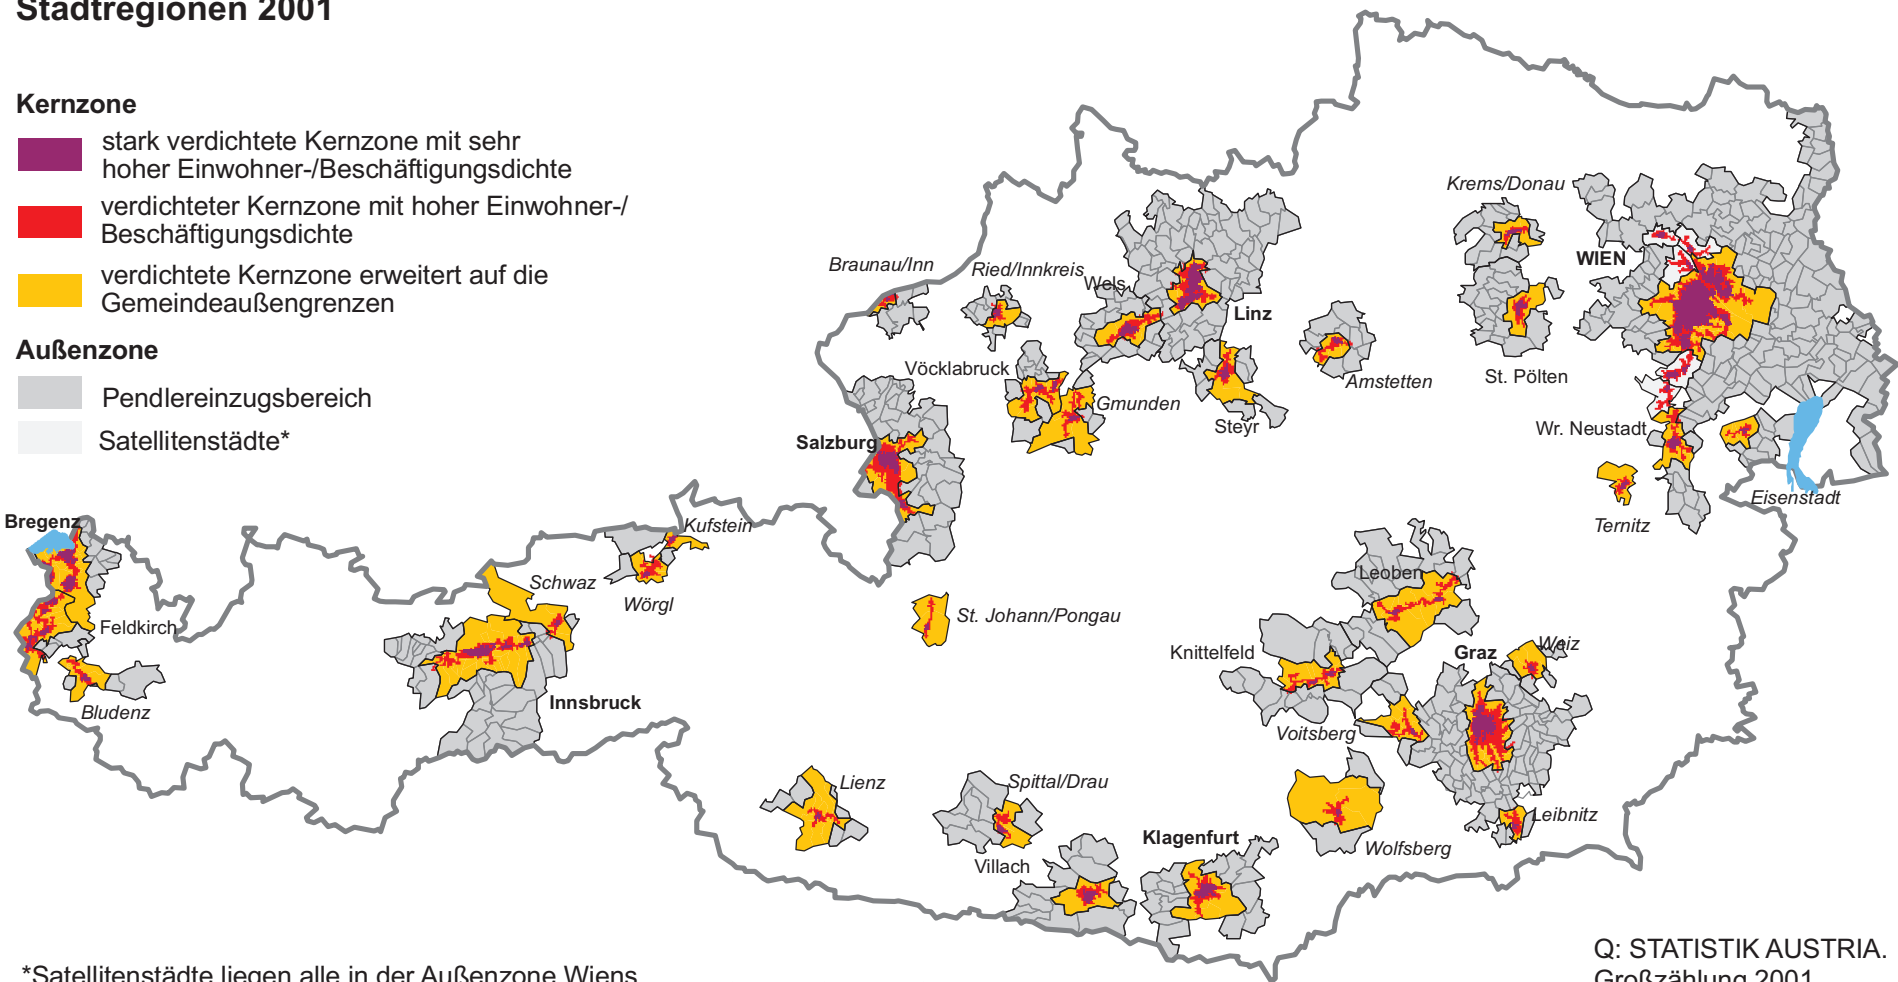

Stadtregionen 2001

Kernzone

-  stark verdichtete Kernzone mit sehr hoher Einwohner-/Beschäftigungsdichte
-  verdichteter Kernzone mit hoher Einwohner-/Beschäftigungsdichte
-  verdichtete Kernzone erweitert auf die Gemeindeaußengrenzen

Außenzone

-  Pendlereinzugsbereich
-  Satellitenstädte*

*Satellitenstädte liegen alle in der Außenzone Wiens.
Der Aufbau entspricht jenem der Kernzone.

0 30 60 km

Q: STATISTIK AUSTRIA.
Großzählung 2001.
Erstellt am: 15.06.2010